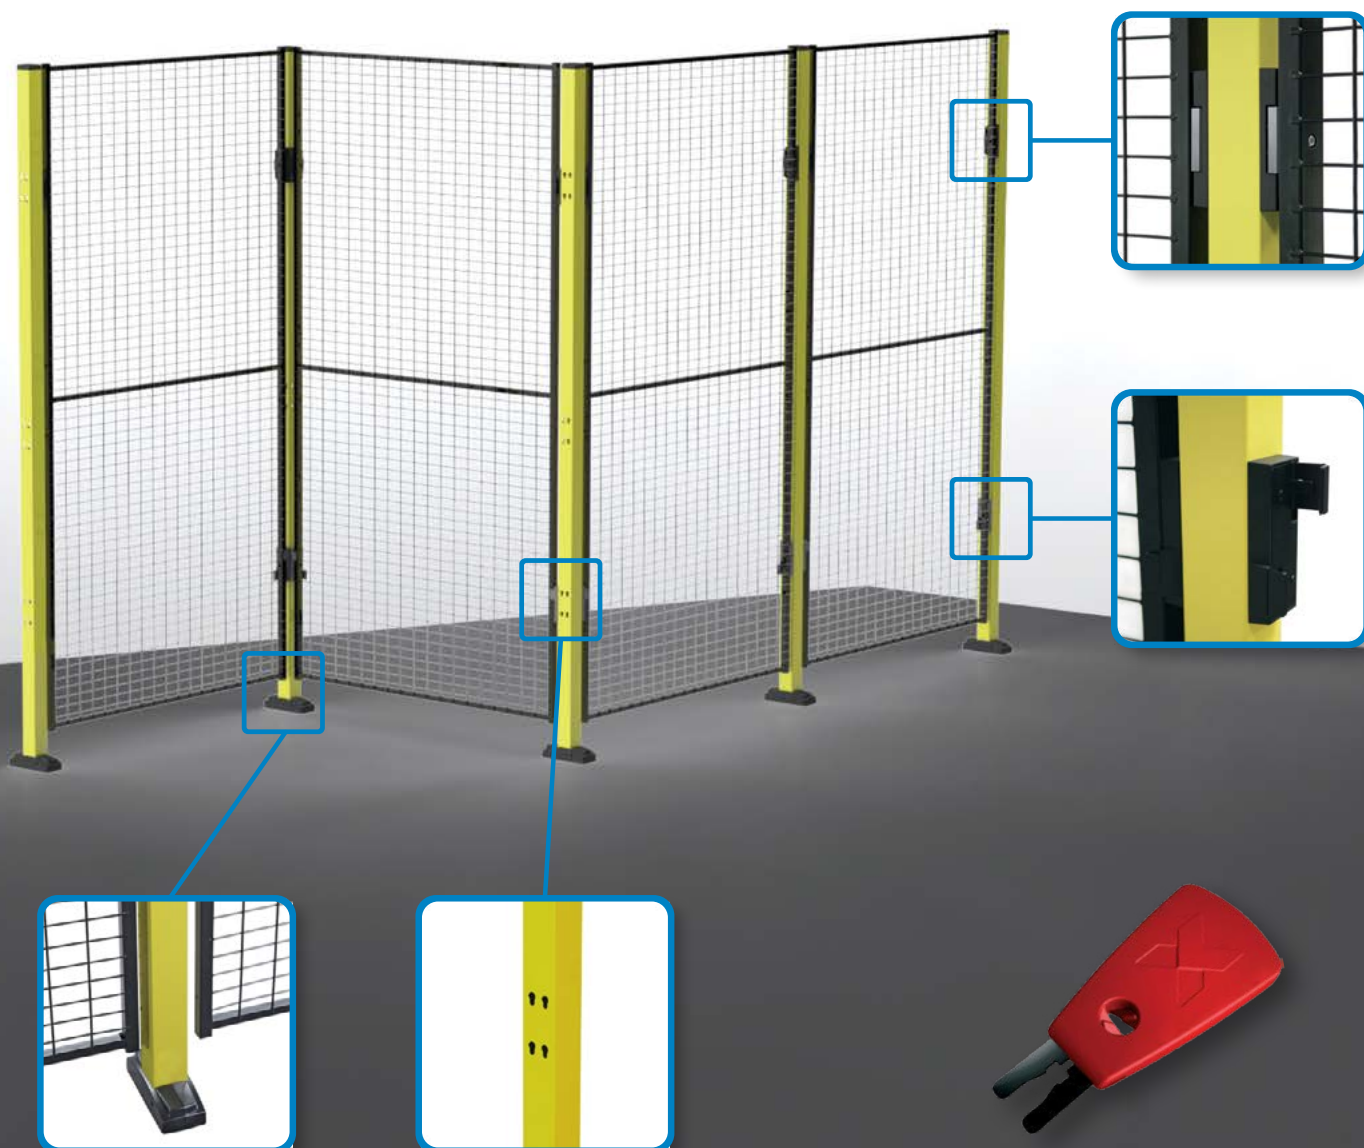

Systemy ogrodzeń bezpieczeństwa X-GUARD LITE

www.haberkorn.pl

HABERKORN

Systemy ogrodzeń bezpieczeństwa - X-GUARD LITE

Informacje Techniczne

	LITE	CLASSIC
Min. odstęp ochronny	200 mm	200 mm
Rurki pionowe	19x19 mm	30x20 mm
Rurki poziome	15x15 mm	25x15 mm
Słupy	50x50 mm	50x50 mm, 70x70 mm
Pionowy drut	Ø 3 mm	Ø 3 mm
Poziomy drut	Ø 2,5 mm	Ø 2,5 mm
Oczko siatki	51x31 mm	51x31 mm
Wykończenie powierzchni	Fosforanowanie/ lakier epoksydowy	Fosforanowanie/ lakier epoksydowy
Kolor sekcji siatki	RAL 9011 (Czarny)	RAL 9011 (Czarny), RAL 7037 (Szary)
Kolor słupa	RAL 1018 (Żółty)	RAL 1018 (Żółty), RAL 9011 (Czarny), RAL 5005 (Niebieski), RAL 7037 (Szary), RAL 3020 (Czerwony)

Możliwość zaoferowania innych kolorów

Słupy

Odległość panelu od podłogi [mm]	Wysokość [mm]	Numer artykułu
Słupek LITE, 50x50 mm, RAL 1018 (Żółty)		
100	1400	P17-140
100	2000	P17-200
100	2300	P17-230

Elementy montażowe są zawarte w słupach

X-Guard® Lite (wersja ekonomiczna)

X-Guard® to system ogrodzeń bezpieczeństwa, który spełnia aktualną dyrektywę maszynową 2006/42/WE dotyczącą zabezpieczania maszyn z dnia 29 grudnia 2009.

Szeroka gama standardowych komponentów oraz ciągle udoskonalanych akcesoriów zapewnia kompletny system ochrony maszyn.

System ten jest kompatybilny z X-Guard® Classic.

Akcesoria

Zestaw do mocowania łącz panelu	K1-02
Zestaw do skracania wysokości W=1500mm RAL 9011	KHE-3-150
Zaślepka, kolor czarny 19x19 mm	10-9965
X-Key	T00-00
Zestaw mocowań panela LITE	T00-06
Guma zabezpieczająca wycięty otwór - 2 mb	10-9841
Akcesoria słupa 50x50mm	B00-002