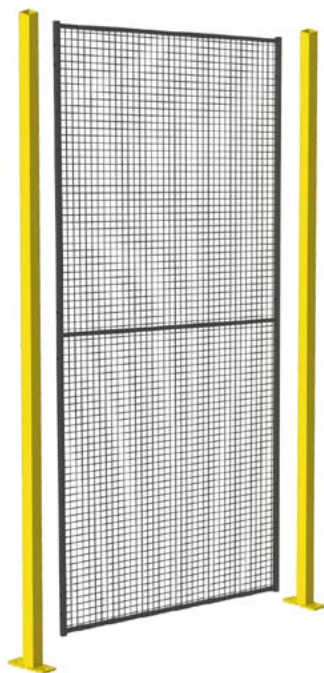

Systemy ogrodzeń bezpieczeństwa X-GUARD LITE

www.haberkorn.pl

HABERKORN

Systemy ogrodzeń bezpieczeństwa - X-GUARD LITE

Informacje Techniczne

	LITE	CLASSIC
Min. odstęp ochronny	200 mm	200 mm
Rurki pionowe	19x19 mm	30x20 mm
Rurki poziome	15x15 mm	25x15 mm
Słupy	50x50 mm	50x50 mm, 70x70 mm
Pionowy drut	Ø 3 mm	Ø 3 mm
Poziomy drut	Ø 2,5 mm	Ø 2,5 mm
Oczko siatki	51x31 mm	51x31 mm
Wykończenie powierzchni	Fosforanowanie/ lakier epoksydowy	Fosforanowanie/ lakier epoksydowy
Kolor sekcji siatki	RAL 9011 (Czarny)	RAL 9011 (Czarny), RAL 7037 (Szary)
Kolor słupa	RAL 1018 (Żółty)	RAL 1018 (Żółty), RAL 9011 (Czarny), RAL 5005 (Niebieski), RAL 7037 (Szary), RAL 3020 (Czerwony)

Możliwość zaoferowania innych kolorów

Słupy

Odległość panelu od podłogi [mm]	Wysokość [mm]	Numer artykułu
Słupek LITE, 50x50 mm, RAL 1018 (Żółty)		
100	1400	P17-140
100	2000	P17-200
100	2300	P17-230

Elementy montażowe są zawarte w słupach

System ten jest kompatybilny z X-Guard® Classic.

Akcesoria

Zestaw do mocowania łącz panelu	K1-02
Zestaw do skracania wysokości W=1500mm RAL 9011	KHE-3-150
Zaślepka, kolor czarny 19x19 mm	10-9965
X-Key	T00-00
Zestaw mocowań panela LITE	T00-06
Guma zabezpieczająca wycięty otwór - 2 mb	10-9841
Akcesoria słupa 50x50mm	B00-002

Sekcje siatki (oczko 51x31 mm)

Szerokość [mm]	Wysokość 1300 mm	Wysokość 1900 mm	Wysokość 2200 mm
250	W312-130025	W312-190025	W312-220025
400	W312-130040	W312-190040	W312-220040
500	W312-130050	W312-190050	W312-220050
600	W312-130060	W312-190060	W312-220060
700	W312-130070	W312-190070	W312-220070
800	W312-130080	W312-190080	W312-220080
900	W312-130090	W312-190090	W312-220090
1000	W312-130100	W312-190100	W312-220100
1100	W312-130110	W312-190110	W312-220110
1200	W312-130120	W312-190120	W312-220120
1300	W312-130130	W312-190130	W312-220130
1400	W312-130140	W312-190140	W312-220140
1500	W312-130150	W312-190150	W312-220150